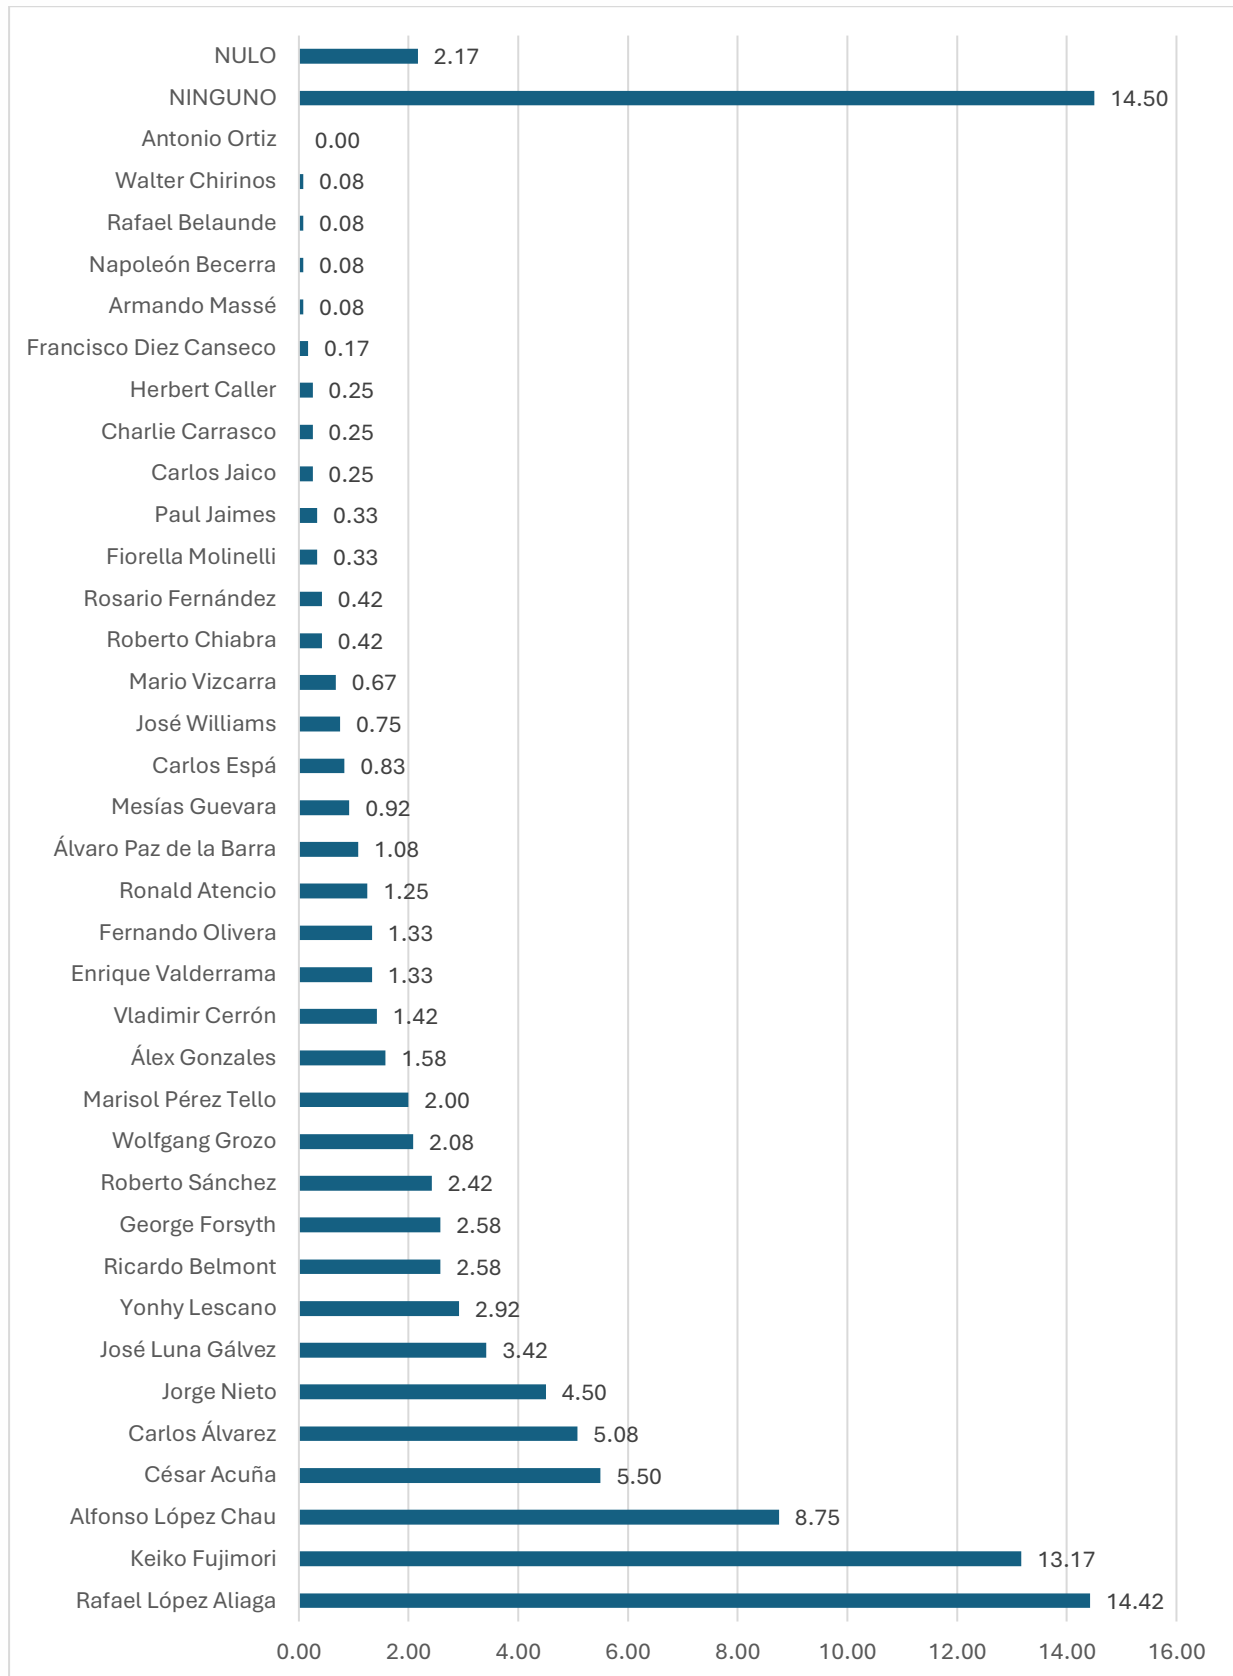

24. RESULTADOS

¿Si mañana fueran las Elecciones ¿por qué candidato votaría Ud. para presidente del Perú?