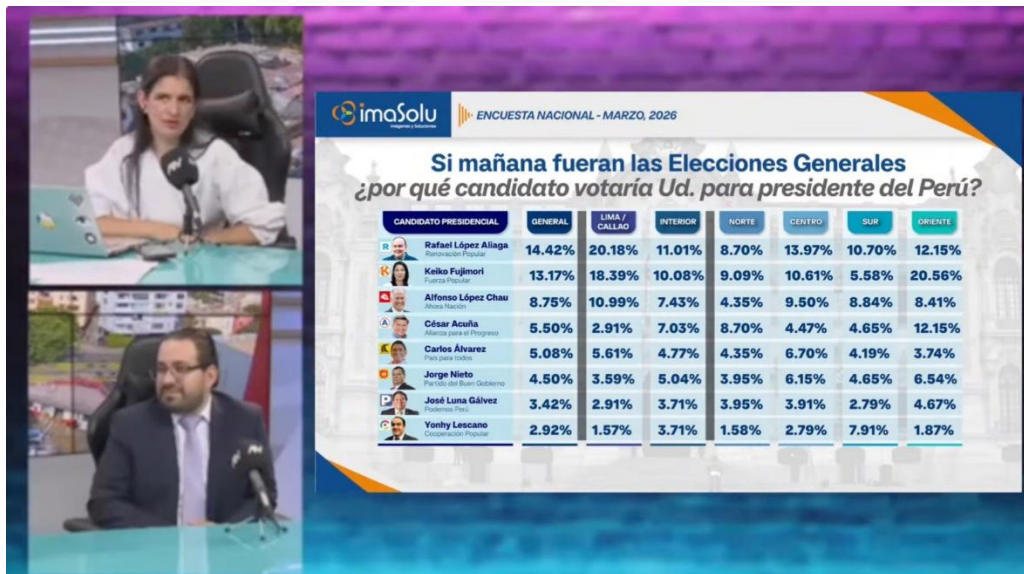

1. FECHADE REALIZACIÓN DEL ESTUDIO

El estudio se realizó del 26 al 29 de marzo de 2026.

2. FECHA DE PUBLICACIÓN DEL ESTUDIO

Medio: *ATV+*

Fecha: 1 de abril de 2026

3. MEDIO PROBATORIO DE PUBLICACIÓN DEL ESTUDIO

Enlace: <https://www.youtube.com/watch?v=ACVXi77BID0&t=39s>

4. OBJETIVOS

- a. Identificar las preferencias electorales a nivel nacional

5. POBLACIÓN DEL ESTUDIO

La población objetivo de esta encuesta de intención de voto está conformada por ciudadanos peruanos mayores de 18 años, residentes y votantes en la República del Perú, que se encuentran habilitados para participar en las Elecciones Generales del 2026, según el *Padrón Electoral 2021*.

Esta población está definida por las siguientes características:

- **Edad:** 18 años o más.
- **Nacionalidad:** Peruana
- **Condición electoral:** Habilitados para ejercer el voto según el *Padrón Electoral* vigente.
- **Residencia habitual:** Dentro del territorio de la República del Perú, delimitado en Interior (dividido en Centro, Sur, Norte y Oriente) y Lima.