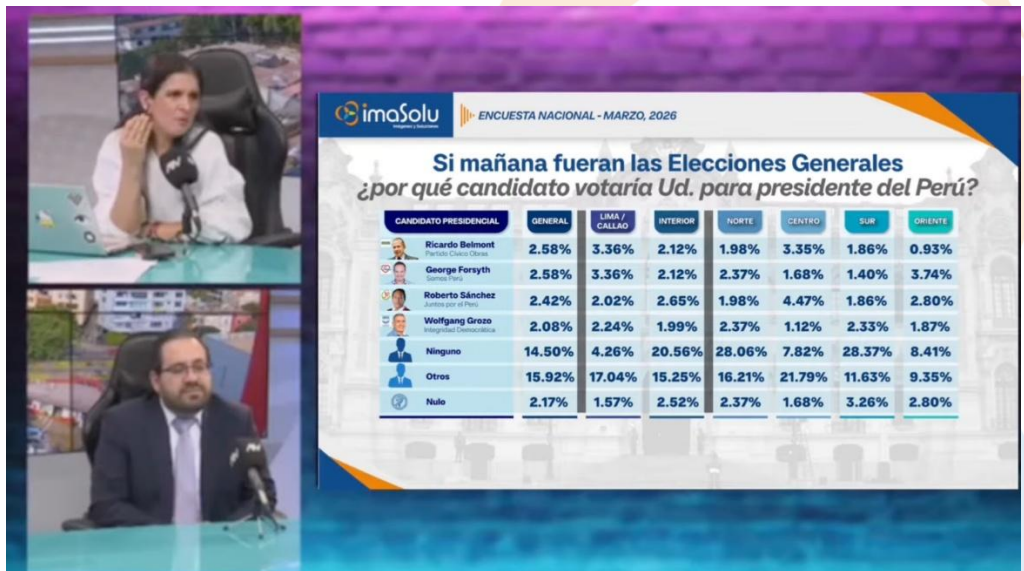

1. FECHADE REALIZACIÓN DEL ESTUDIO

El estudio se realizó del 26 al 29 de marzo de 2026.

2. FECHA DE PUBLICACIÓN DEL ESTUDIO

Medio: *ATV+*

Fecha: 1 de abril de 2026

3. MEDIO PROBATORIO DE PUBLICACIÓN DEL ESTUDIO

Enlace: <https://www.youtube.com/watch?v=ACVXi77BID0&t=39s>

4. OBJETIVOS

- a. Identificar las preferencias electorales a nivel nacional

5. POBLACIÓN DEL ESTUDIO

La población objetivo de esta encuesta de intención de voto está conformada por ciudadanos peruanos mayores de 18 años, residentes y votantes en la República del Perú, que se encuentran habilitados para participar en las Elecciones Generales del 2026, según el *Padrón Electoral 2021*.

Esta población está definida por las siguientes características:

- **Edad:** 18 años o más.
- **Nacionalidad:** Peruana
- **Condición electoral:** Habilitados para ejercer el voto según el *Padrón Electoral* vigente.
- **Residencia habitual:** Dentro del territorio de la República del Perú, delimitado en Interior (dividido en Centro, Sur, Norte y Oriente) y Lima.