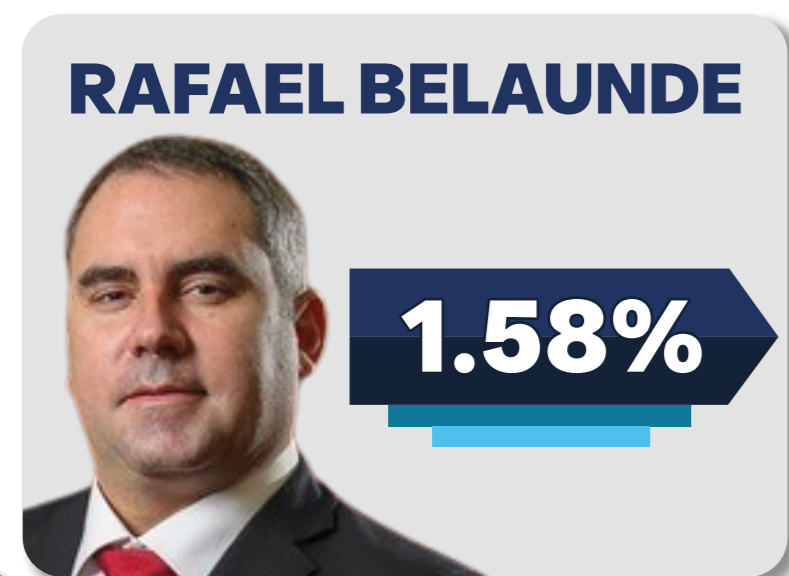

Si mañana fueran las Elecciones ¿por qué candidato votaría Ud. para presidente del Perú?

Nacional

Si mañana fueran las Elecciones Generales ¿por qué candidato votaría Ud. para presidente del Perú?

	Candidato	Nacional Diciembre 2025	Lima Diciembre 2025	Interior Diciembre 2025
1	Rafael López Aliaga	12.25%	26.01%	4.11%
2	Keiko Fujimori	7.25%	8.07%	6.76%
3	Mario Vizcarra	5.17%	4.48%	5.57%
4	César Acuña	4.42%	2.69%	5.44%
5	Alfonso López Chau	4.17%	6.28%	2.92%
6	Carlos Álvarez	2.25%	4.04%	1.19%
7	José Luna	2.25%	2.24%	2.25%
8	George Forsyth	2.17%	2.91%	1.72%
9	Alex Gonzáles	1.83%	3.36%	0.93%
10	Roberto Chiabra	1.67%	2.47%	1.19%
11	Rafael Belaunde	1.58%	2.24%	1.19%
12	Víctor García Belaunde	1.42%	1.79%	1.19%
13	Fiorella Molinelli	1.42%	2.02%	1.06%
14	Otro	14.25%	15.25%	13.66%
15	No sabe / No opina	37.91%	16.16%	50.81%

Si mañana fueran las elecciones presidenciales, ¿Por qué partido político votaría?

Renovación Popular

Fuerza Popular

Alianza para el Progreso

Somos Perú

Perú Libre

Podemos Perú

Avanza País