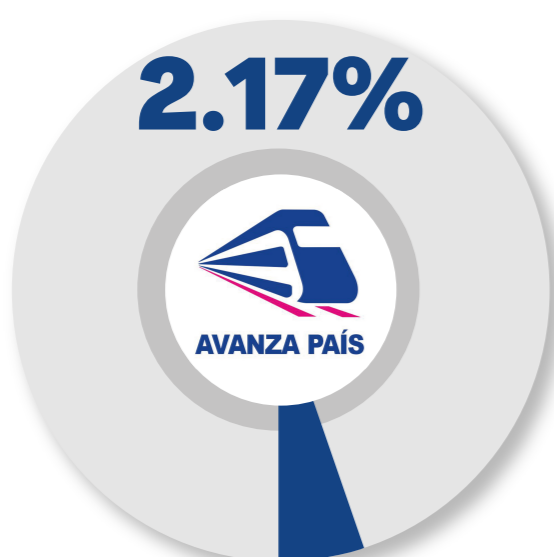

Si mañana fueran las elecciones presidenciales, ¿Por qué partido político votaría?

Renovación Popular

Fuerza Popular

Alianza para el Progreso

Somos Perú

Perú Libre

Podemos Perú

Avanza País