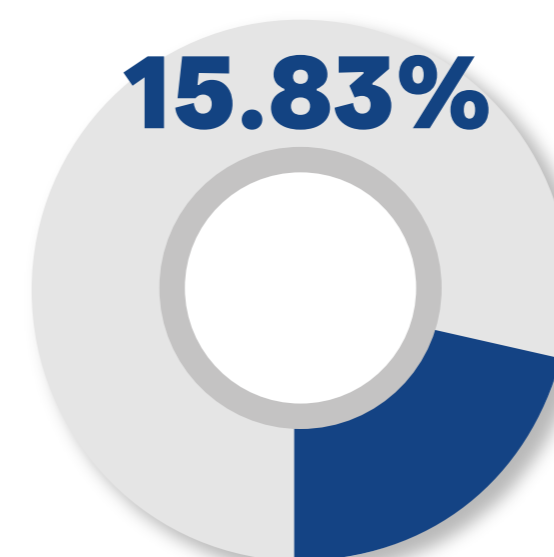

Si mañana fueran las elecciones presidenciales, ¿Por qué partido político votaría?

Otro