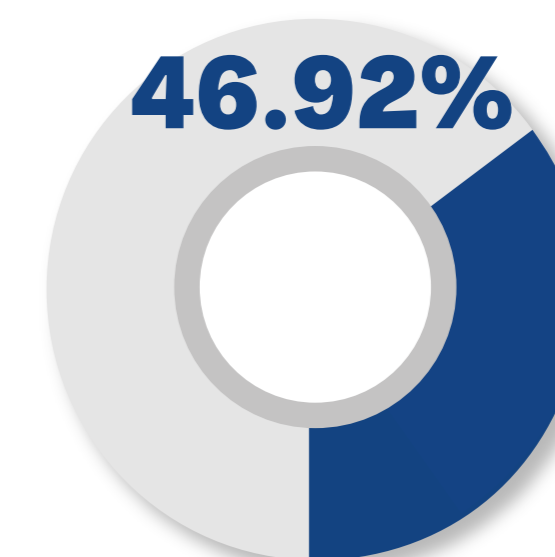

Partido Aprista Peruano

Juntos por el Perú

Partido País para Todos

Otro

No sabe / No opina

¿Aprueba o desaprueba el inicio de gestión del *Presidente de la República José Jerí?*

Histórico de las aprobaciones de Jerí desde su inicio como *Presidente de la República*