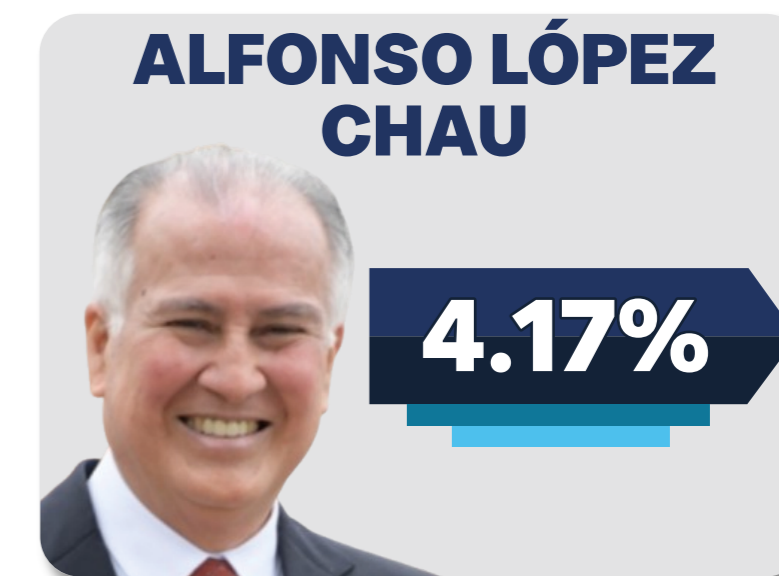

Si mañana fueran las Elecciones ¿por qué candidato votaría Ud. para presidente del Perú?

Nacional

Si mañana fueran las Elecciones Generales ¿por qué candidato votaría Ud. para presidente del Perú?

	Candidato	Nacional Diciembre 2025	Lima Diciembre 2025	Interior Diciembre 2025
1	Rafael López Aliaga	12.25%	26.01%	4.11%
2	Keiko Fujimori	7.25%	8.07%	6.76%
3	Mario Vizcarra	5.17%	4.48%	5.57%
4	César Acuña	4.42%	2.69%	5.44%
5	Alfonso López Chau	4.17%	6.28%	2.92%
6	Carlos Álvarez	2.25%	4.04%	1.19%
7	José Luna	2.25%	2.24%	2.25%
8	George Forsyth	2.17%	2.91%	1.72%
9	Alex Gonzáles	1.83%	3.36%	0.93%
10	Roberto Chiabra	1.67%	2.47%	1.19%
11	Rafael Belaunde	1.58%	2.24%	1.19%
12	Víctor García Belaunde	1.42%	1.79%	1.19%
13	Fiorella Molinelli	1.42%	2.02%	1.06%
14	Otro	14.25%	15.25%	13.66%
15	No sabe / No opina	37.91%	16.16%	50.81%

Si mañana fueran las elecciones presidenciales, ¿Por qué partido político votaría?

Renovación Popular

Fuerza Popular

Alianza para el Progreso

Somos Perú

Perú Libre

Podemos Perú

Avanza País