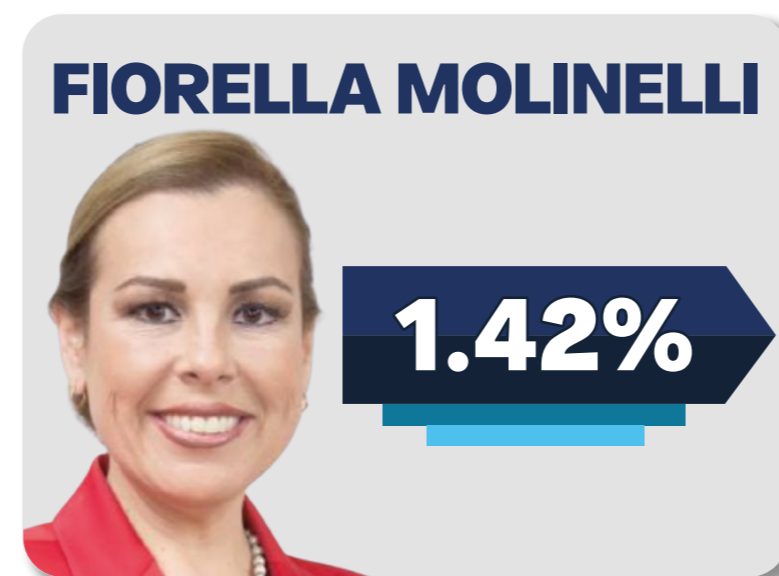

Si mañana fueran las Elecciones ¿por qué candidato votaría Ud. para presidente del Perú?

Nacional

Si mañana fueran las Elecciones Generales ¿por qué candidato votaría Ud. para presidente del Perú?

	Candidato	Nacional Diciembre 2025	Lima Diciembre 2025	Interior Diciembre 2025
1	Rafael López Aliaga	12.25%	26.01%	4.11%
2	Keiko Fujimori	7.25%	8.07%	6.76%
3	Mario Vizcarra	5.17%	4.48%	5.57%
4	César Acuña	4.42%	2.69%	5.44%
5	Alfonso López Chau	4.17%	6.28%	2.92%
6	Carlos Álvarez	2.25%	4.04%	1.19%
7	José Luna	2.25%	2.24%	2.25%
8	George Forsyth	2.17%	2.91%	1.72%
9	Alex Gonzáles	1.83%	3.36%	0.93%
10	Roberto Chiabra	1.67%	2.47%	1.19%
11	Rafael Belaunde	1.58%	2.24%	1.19%
12	Víctor García Belaunde	1.42%	1.79%	1.19%
13	Fiorella Molinelli	1.42%	2.02%	1.06%
14	Otro	14.25%	15.25%	13.66%
15	No sabe / No opina	37.91%	16.16%	50.81%