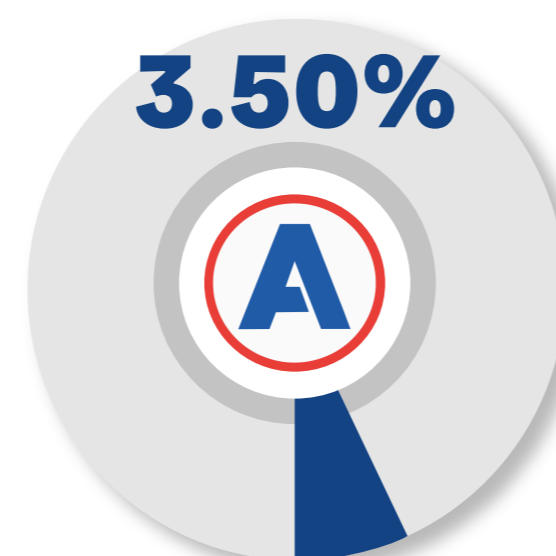

Alianza para el Progreso