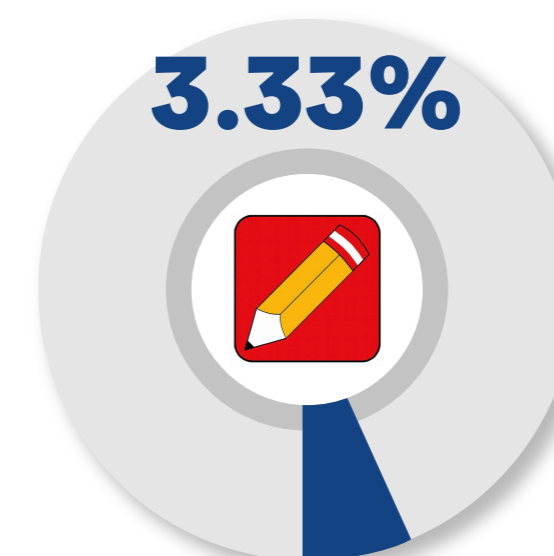

Si mañana fueran las elecciones presidenciales, ¿Por qué partido político votaría?

Perú Libre