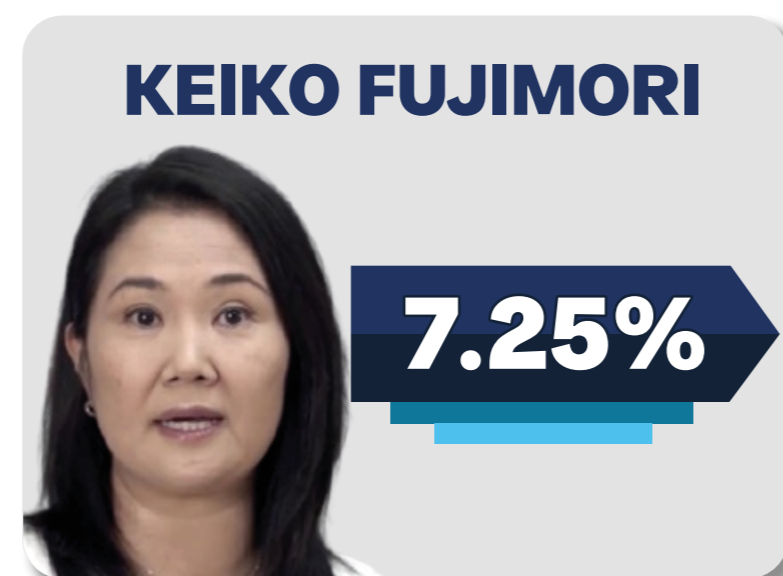

Si mañana fueran las Elecciones ¿por qué candidato votaría Ud. para presidente del Perú?

Nacional

Si mañana fueran las Elecciones Generales ¿por qué candidato votaría Ud. para presidente del Perú?

	Candidato	Nacional Diciembre 2025	Lima Diciembre 2025	Interior Diciembre 2025
1	Rafael López Aliaga	12.25%	26.01%	4.11%
2	Keiko Fujimori	7.25%	8.07%	6.76%
3	Mario Vizcarra	5.17%	4.48%	5.57%
4	César Acuña	4.42%	2.69%	5.44%
5	Alfonso López Chau	4.17%	6.28%	2.92%
6	Carlos Álvarez	2.25%	4.04%	1.19%
7	José Luna	2.25%	2.24%	2.25%
8	George Forsyth	2.17%	2.91%	1.72%
9	Alex Gonzáles	1.83%	3.36%	0.93%
10	Roberto Chiabra	1.67%	2.47%	1.19%
11	Rafael Belaunde	1.58%	2.24%	1.19%
12	Víctor García Belaunde	1.42%	1.79%	1.19%
13	Fiorella Molinelli	1.42%	2.02%	1.06%
14	Otro	14.25%	15.25%	13.66%
15	No sabe / No opina	37.91%	16.16%	50.81%