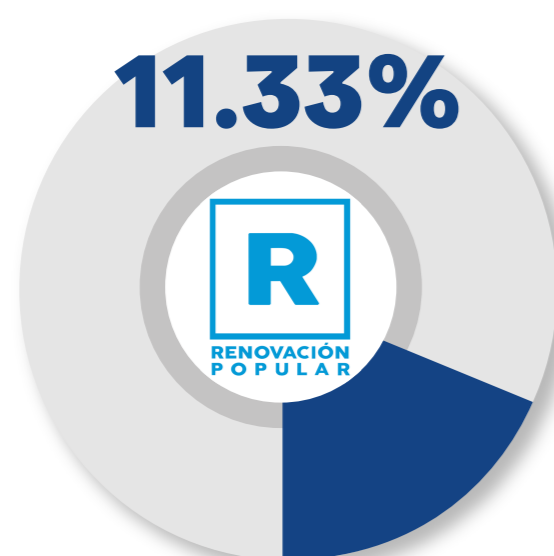

Si mañana fueran las elecciones presidenciales, ¿Por qué partido político votaría?

Renovación Popular