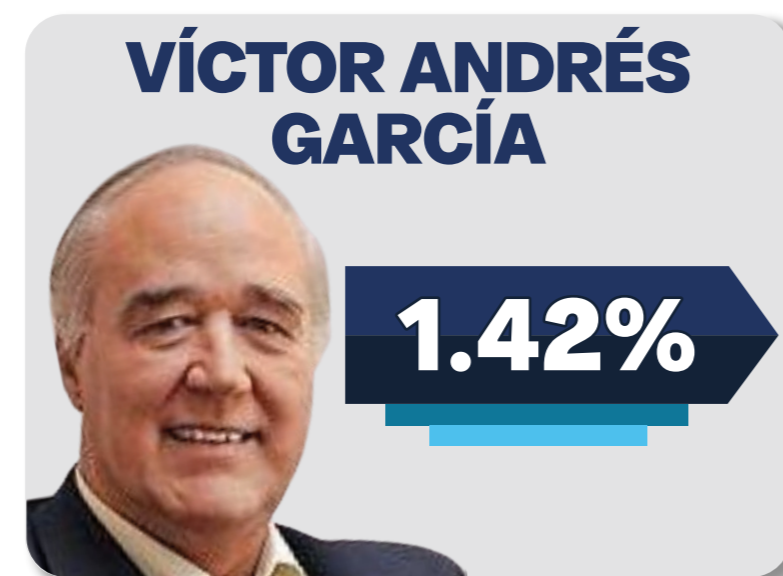

Si mañana fueran las Elecciones ¿por qué candidato votaría Ud. para presidente del Perú?

Nacional

Si mañana fueran las Elecciones Generales ¿por qué candidato votaría Ud. para presidente del Perú?

	Candidato	Nacional Diciembre 2025	Lima Diciembre 2025	Interior Diciembre 2025
1	Rafael López Aliaga	12.25%	26.01%	4.11%
2	Keiko Fujimori	7.25%	8.07%	6.76%
3	Mario Vizcarra	5.17%	4.48%	5.57%
4	César Acuña	4.42%	2.69%	5.44%
5	Alfonso López Chau	4.17%	6.28%	2.92%
6	Carlos Álvarez	2.25%	4.04%	1.19%
7	José Luna	2.25%	2.24%	2.25%
8	George Forsyth	2.17%	2.91%	1.72%
9	Alex Gonzáles	1.83%	3.36%	0.93%
10	Roberto Chiabra	1.67%	2.47%	1.19%
11	Rafael Belaunde	1.58%	2.24%	1.19%
12	Víctor García Belaunde	1.42%	1.79%	1.19%
13	Fiorella Molinelli	1.42%	2.02%	1.06%
14	Otro	14.25%	15.25%	13.66%
15	No sabe / No opina	37.91%	16.16%	50.81%