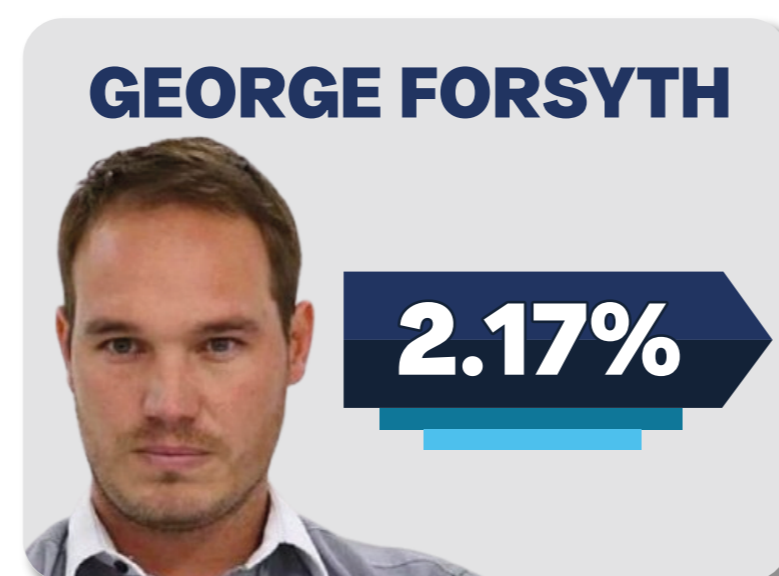

Si mañana fueran las Elecciones ¿por qué candidato votaría Ud. para presidente del Perú?

Nacional

Si mañana fueran las Elecciones Generales ¿por qué candidato votaría Ud. para presidente del Perú?

	Candidato	Nacional Diciembre 2025	Lima Diciembre 2025	Interior Diciembre 2025
1	Rafael López Aliaga	12.25%	26.01%	4.11%
2	Keiko Fujimori	7.25%	8.07%	6.76%
3	Mario Vizcarra	5.17%	4.48%	5.57%
4	César Acuña	4.42%	2.69%	5.44%
5	Alfonso López Chau	4.17%	6.28%	2.92%
6	Carlos Álvarez	2.25%	4.04%	1.19%
7	José Luna	2.25%	2.24%	2.25%
8	George Forsyth	2.17%	2.91%	1.72%
9	Alex Gonzáles	1.83%	3.36%	0.93%
10	Roberto Chiabra	1.67%	2.47%	1.19%
11	Rafael Belaunde	1.58%	2.24%	1.19%
12	Víctor García Belaunde	1.42%	1.79%	1.19%
13	Fiorella Molinelli	1.42%	2.02%	1.06%
14	Otro	14.25%	15.25%	13.66%
15	No sabe / No opina	37.91%	16.16%	50.81%

Si mañana fueran las elecciones presidenciales, ¿Por qué partido político votaría?

Renovación Popular

Fuerza Popular

Alianza para el Progreso

Somos Perú

Perú Libre

Podemos Perú

Avanza País