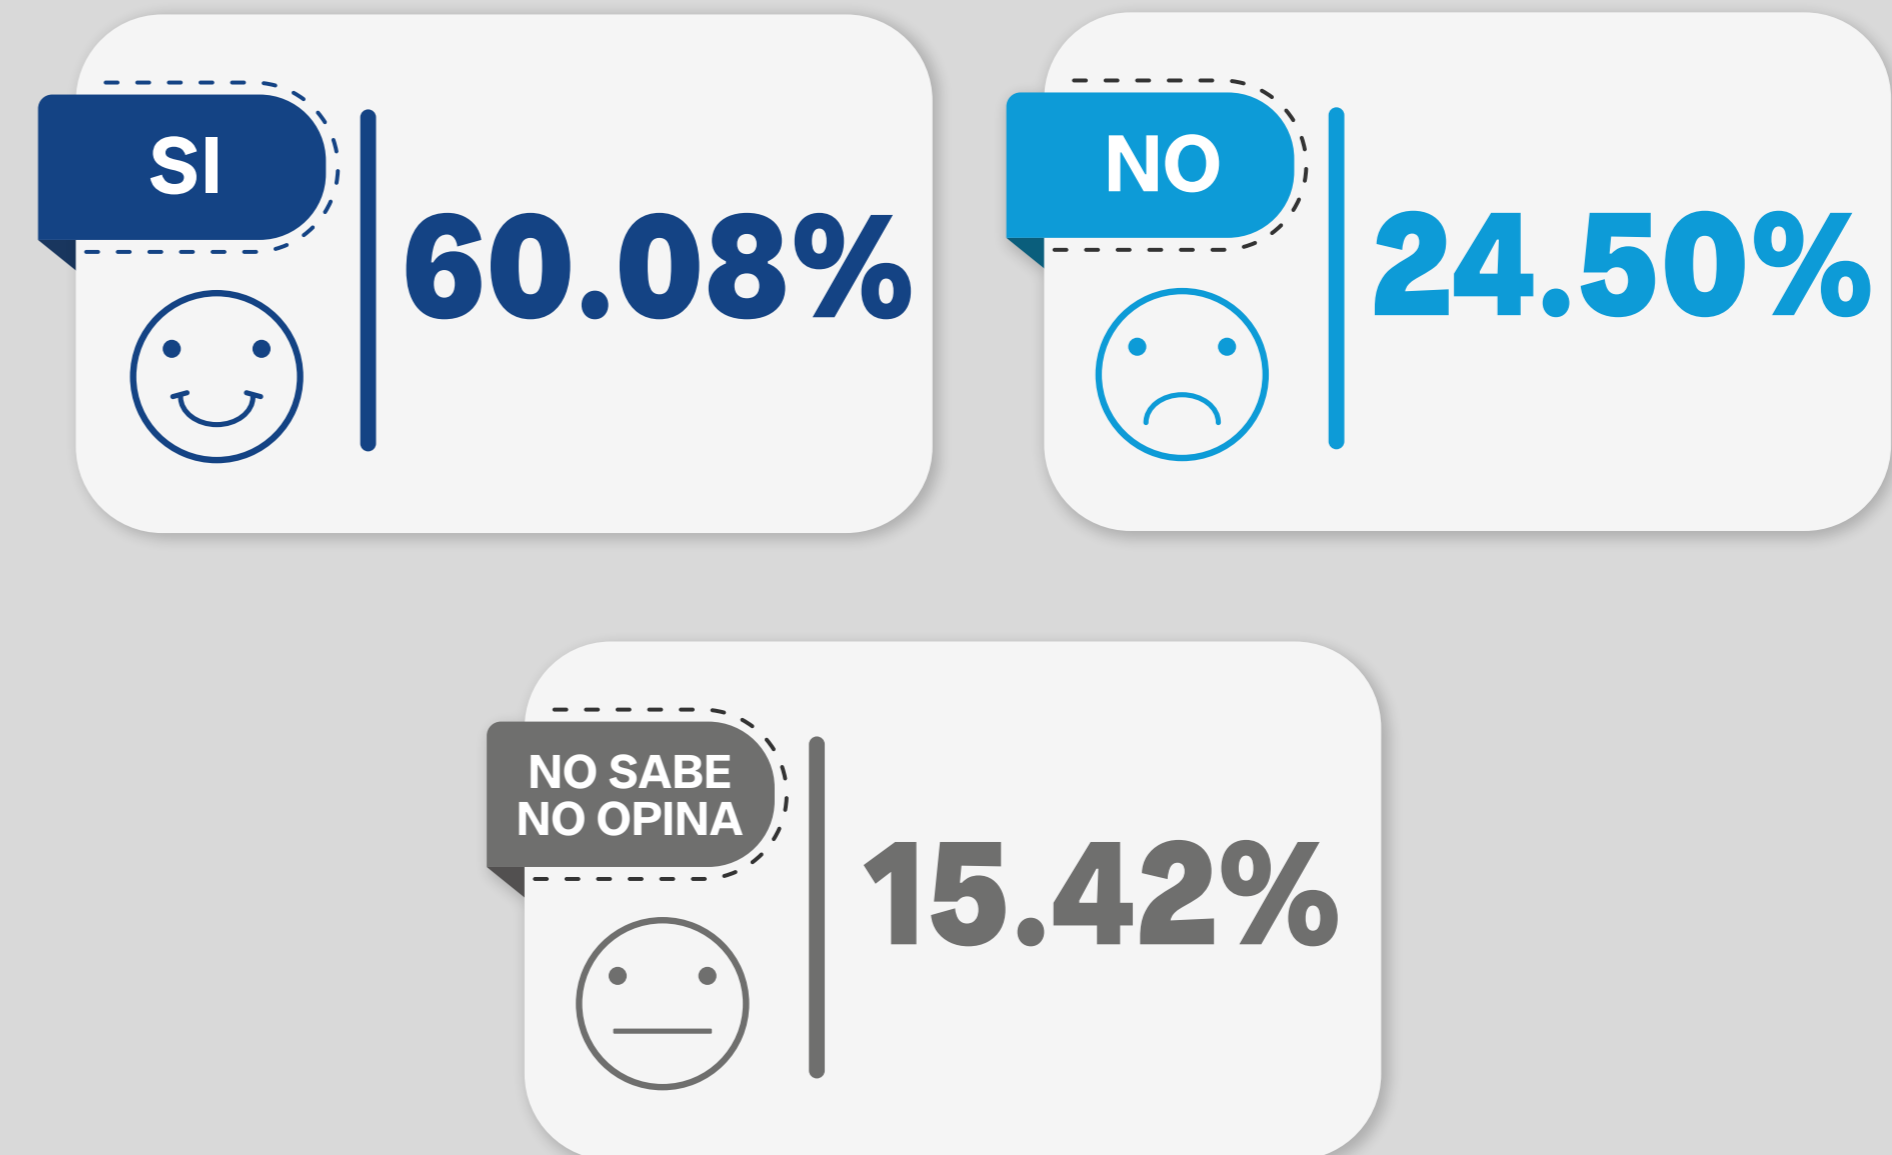

Partido Aprista Peruano

Juntos por el Perú

Partido País para Todos

Otro

No sabe / No opina

¿Aprueba o desaprueba el inicio de gestión del *Presidente de la República José Jerí?*

Histórico de las aprobaciones de Jerí desde su inicio como *Presidente de la República*

39.83%

25.25%

24.50%

NSNP

11.92

12.83%

15.42%

¿Usted sabía de esa frase oficial del Perú impuesta por el presidente: *El Perú a toda máquina?*